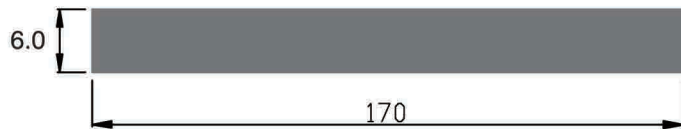

JOYFUL DAY
Extruded

Product code	
Front	Temple
UN-0001	UN-0001
JUN-0002	JUN-0002
JUN-0003	JUN-0003
UN-0004	UN-0004
UN-0005	UN-0005
UN-0006	UN-0006
UN-0007	UN-0007
UN-0008	UN-0008
UN-0009	UN-0009
UN-0010	UN-0010
UN-0011	UN-0011
JUN-0012	JUN-0012
UN-0013	UN-0013

	Standard sizes	Tolerance
6.0	170*1400mm	6.0-6.2mm 168-175mm 1400-1410mm
4.0	170*1400mm	4.0-4.2mm 168-175mm 1400-1410mm

- UN-0001
- JUN-0002
- JUN-0003
- UN-0004
- UN-0005
- UN-0006
- UN-0007
- UN-0008
- UN-0009
- UN-0010
- UN-0011
- JUN-0012
- UN-0013