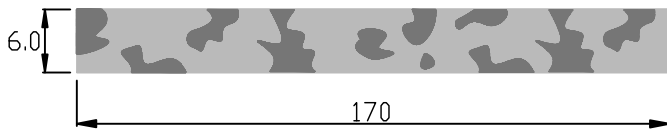

CAPITAL
Dry block

Product code	
Front	Temple
UF-0061	UF-0061
UF-0062	UF-0062
UF-0063	UF-0063
UF-0064	UF-0064
UF-0065	UF-0065
UF-0066	UF-0066
UF-0067	UF-0067
UF-0068	UF-0068
UF-0069	UF-0069
UF-0070	UF-0070

	Standard sizes	Tolerance
6.0	170*700mm	6.0-6.2mm 167-172mm 690-702mm
3.5	170*700mm	3.5-3.7mm 167-172mm 690-702mm

UF-0061

UF-0062

UF-0063

UF-0064

UF-0065

UF-0066

UF-0067