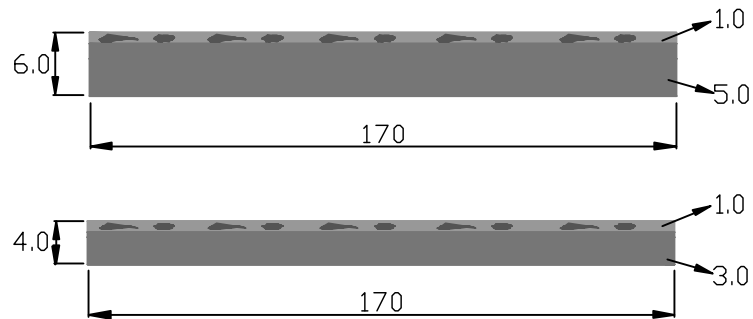

SWEET HAVANA

Lamination

Product code	
Front	Temple
MUG2-8961	MUG2-8961
MUG2-8962	MUG2-8962
MUG2-8963	MUG2-8963
MUG2-8964	MUG2-8964
UG2-8965	UG2-8965
UG2-8966	UG2-8966

	Standard sizes	Tolerance
6.0	170*700mm	6.0-6.2mm 167-172mm 690-702mm
4.0	170*700mm	4.0-4.2mm 167-172mm 690-702mm