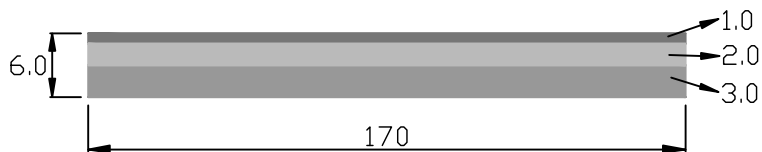

# SOURCE

Extruded 3 layers

Product code	
Front	Temple
JUN3-0195	JUN3-0195
JUN3-0196	JUN3-0196
JUN3-0197	JUN3-0197
JUN3-0198	JUN3-0198
JUN3-0199	JUN3-0199
UN3-0200	UN3-0200
JUN3-0201	JUN3-0201

	Standard sizes	Tolerance
6.0	170*1400mm	6.0-6.2mm 168-175mm 1400-1410mm
4.0	170*1400mm	4.0-4.2mm 168-175mm 1400-1410mm