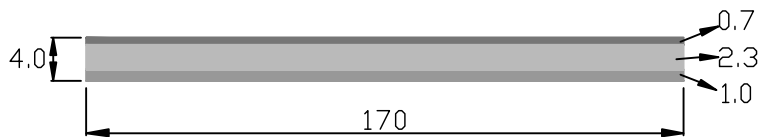

# SOURCE

Extruded 3 layers

Product code	
Front	Temple
JUN3-0195	JUN3-0195
JUN3-0196	JUN3-0196
JUN3-0197	JUN3-0197
JUN3-0198	JUN3-0198
JUN3-0199	JUN3-0199
UN3-0200	UN3-0200
JUN3-0201	JUN3-0201

	Standard sizes	Tolerance
6.0	170*1400mm	6.0-6.2mm 168-175mm 1400-1410mm
4.0	170*1400mm	4.0-4.2mm 168-175mm 1400-1410mm