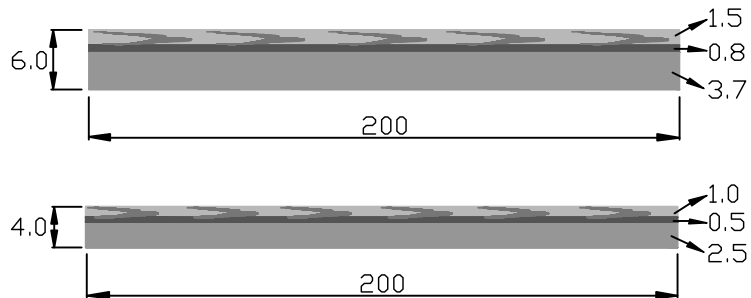

VIGOROUS
extrusion

magic juice in the dark

VIGOROUS
Extruded

Product code	
Front	Temple
JUD5-0147	JUD5-0147
UD5-0148	UD5-0148
JUD5-0149	JUD5-0149
JUD5-0150	JUD5-0150
JUD5-0151	JUD5-0151
JUD5-0152	JUD5-0152
JUD5-0153	JUD5-0153

	Standard sizes	Tolerance
6.0	200*1400mm	6.0-6.2mm 198-205mm 1400-1410mm
4.0	200*1400mm	4.0-4.2mm 198-205mm 1400-1410mm

JUD5-0147

UD5-0148

JUD5-0149

JUD5-0150

JUD5-0151

JUD5-0152

JUD5-0153