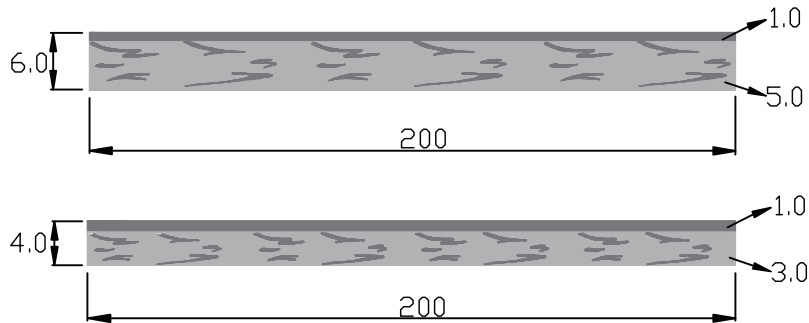

STILLNESS

etrusion

Deep emotion

the silence in the dark night

Stillness
Extruded

Product code	
Front	Temple
JUD5-0198	JUD5-0198
JUD5-0199	JUD5-0199
UD5-0200	UD5-0200
UD5-0201	UD5-0201
UD5-0202	UD5-0202
UD5-0203	UD5-0203

	Standard sizes	Tolerance
6.0	200*1400mm	6.0-6.2mm 198-205mm 1400-1410mm
4.0	200*1400mm	4.0-4.2mm 198-205mm 1400-1410mm

JUD5-0198

JUD5-0199

UD5-0200

UD5-0201

UD5-0202

UD5-0203