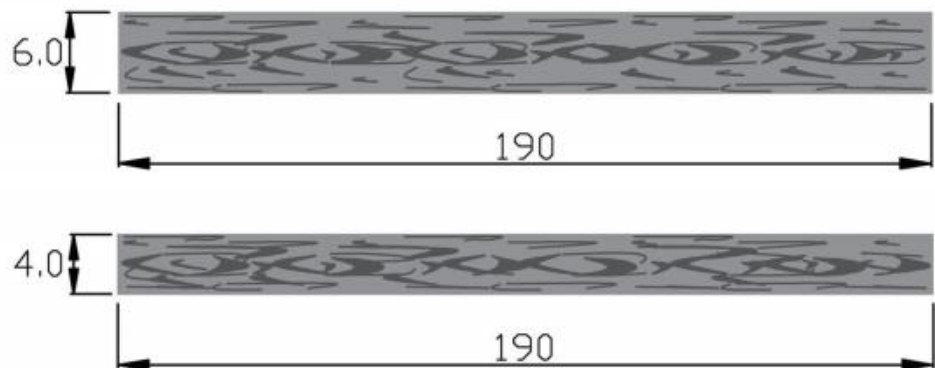

WIND EROSION

extrusion

The charm of nature

the traces of time make nature more beautiful

Wind erosion collection
Extruded

Product code	
Front	Temple
UD3-0295	UD3-0295
UD3-0296	UD3-0296
UD3-0297	UD3-0297
UD3-0298	UD3-0298
UD3-0299	UD3-0299
UD3-0300	UD3-0300
UD3-0301	UD3-0301

	Standard sizes	Tolerance
6.0	190*1400mm	6.0-6.2mm 188-195mm 1400-1410mm
4.0	190*1400mm	4.0-4.2mm 188-195mm 1400-1410mm

UD3-0295

UD3-0296

UD3-0297

UD3-0298

UD3-0299

UD3-0300

UD3-0301